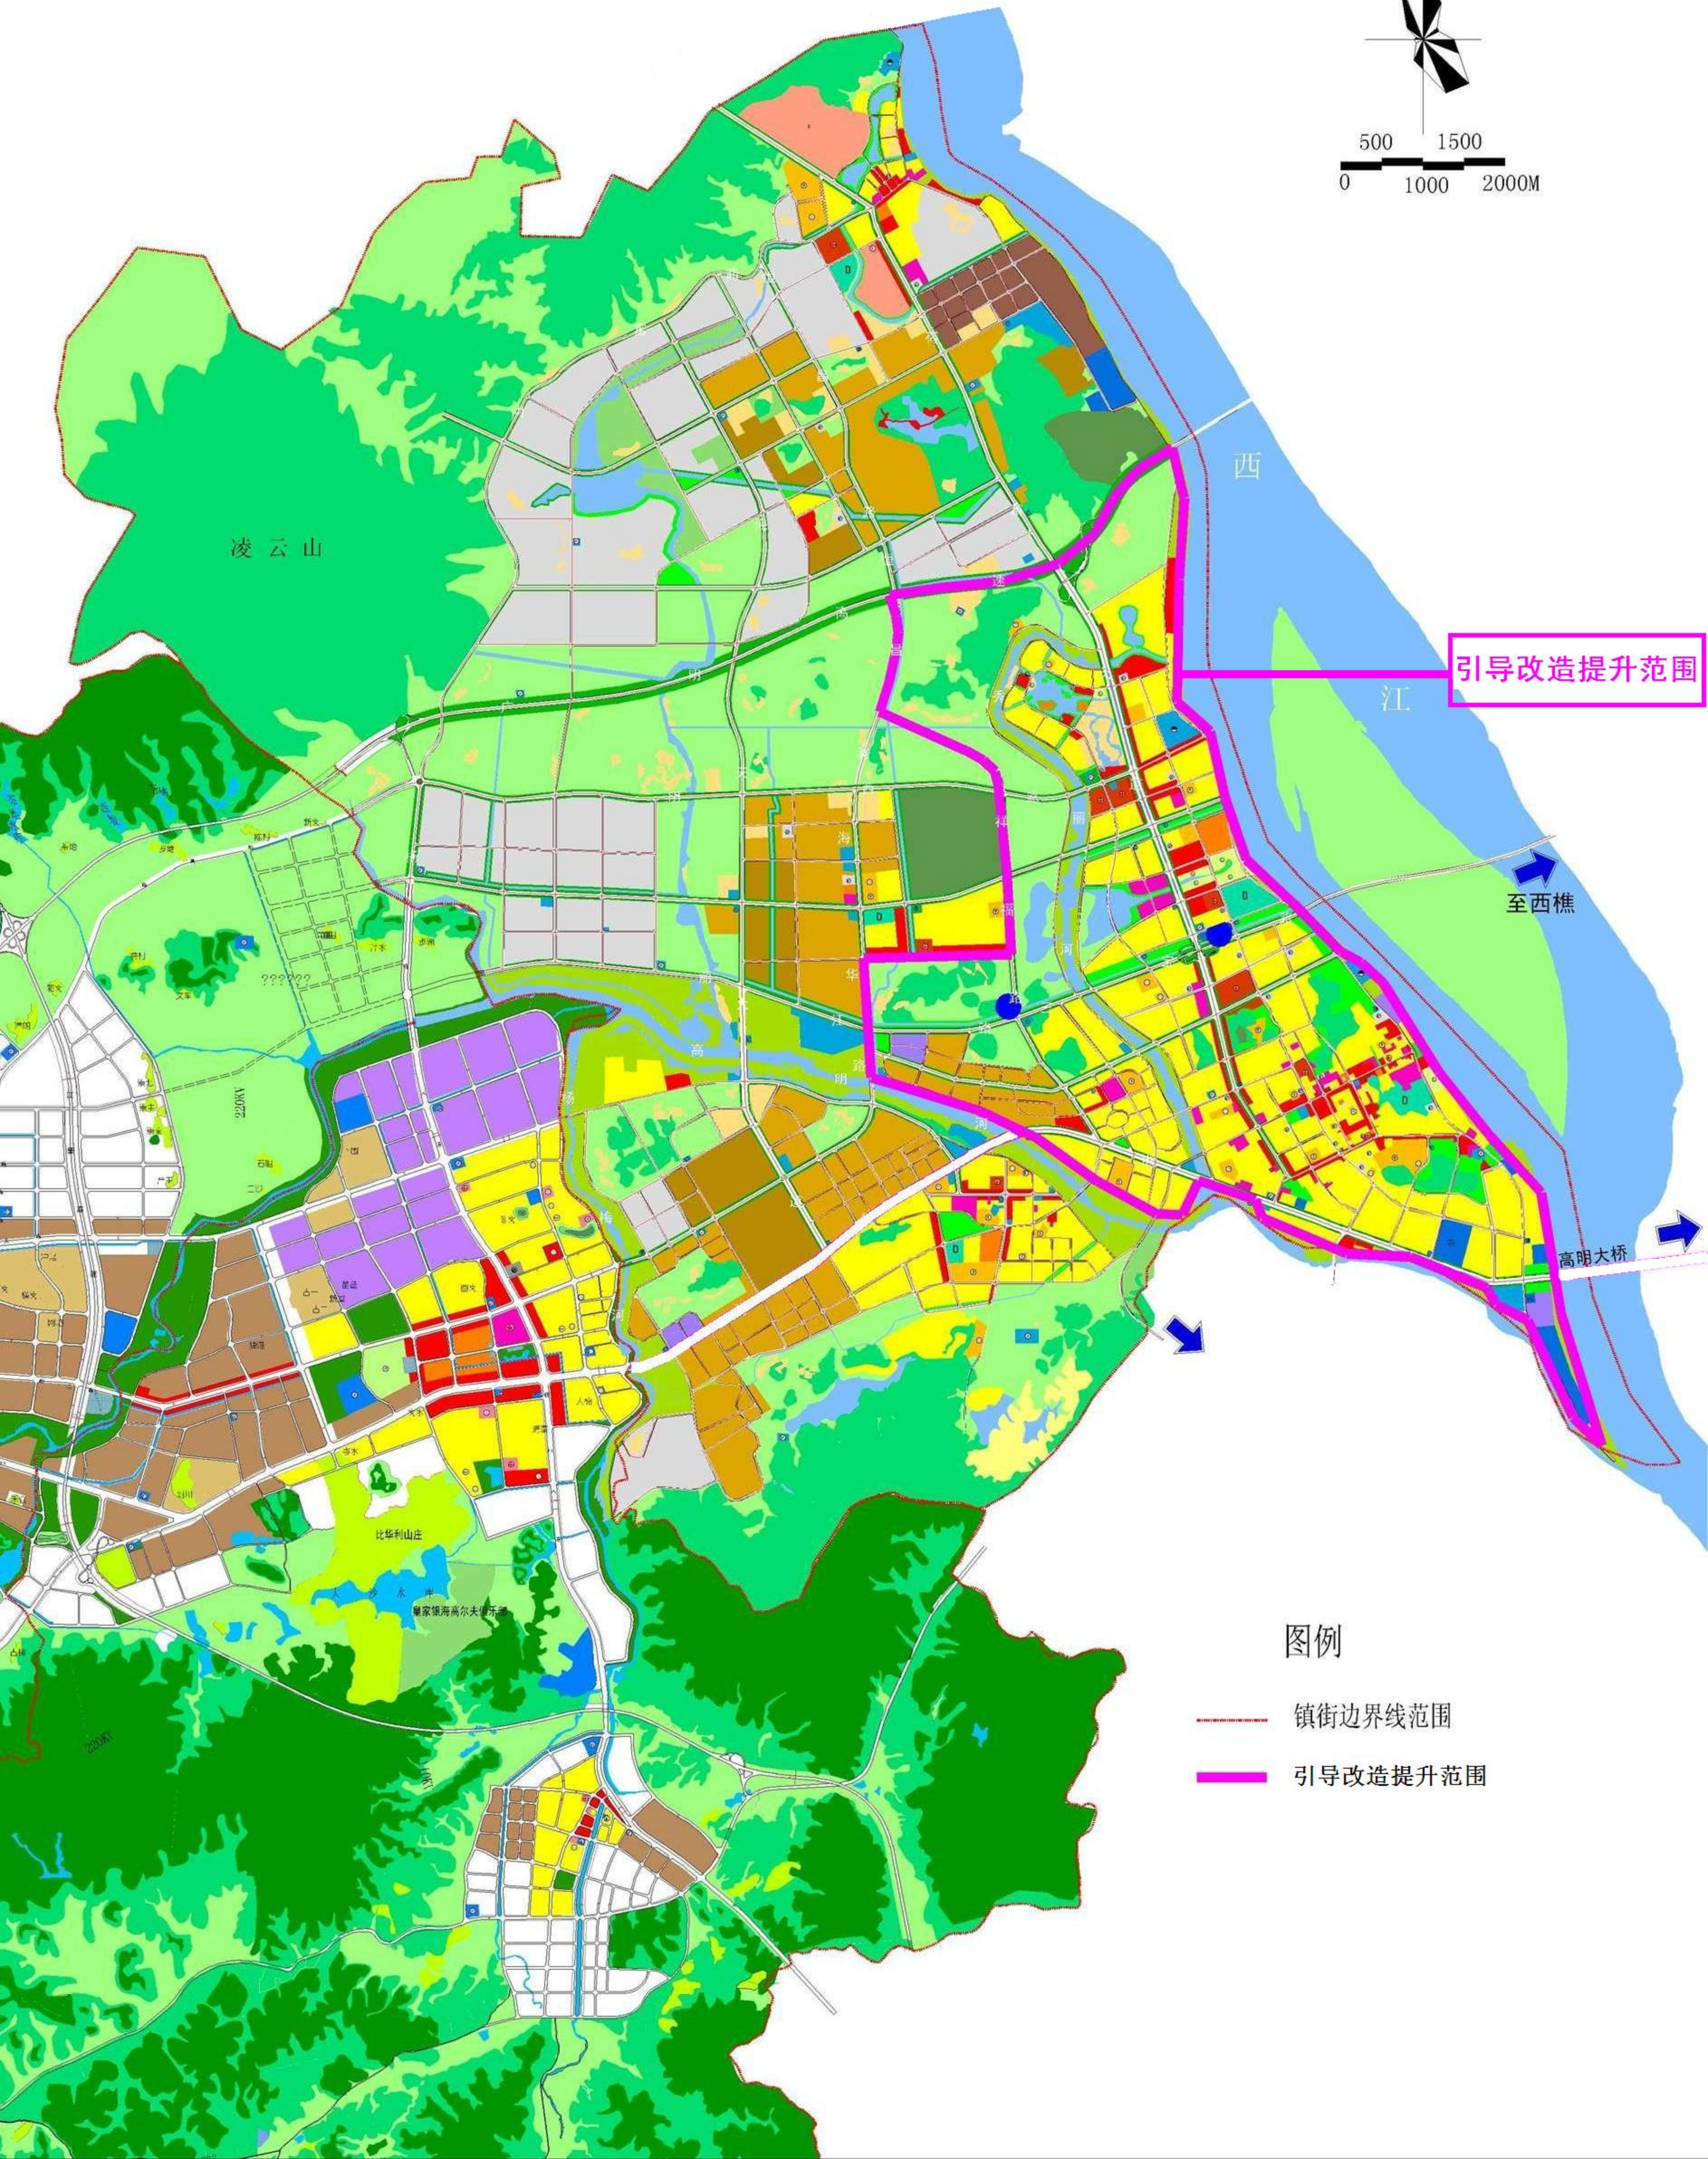

高明区老旧小区引导改造提升范围图

引导改造提升范围

至西樵

高明大桥

图例

- 镇街边界线范围
- 引导改造提升范围