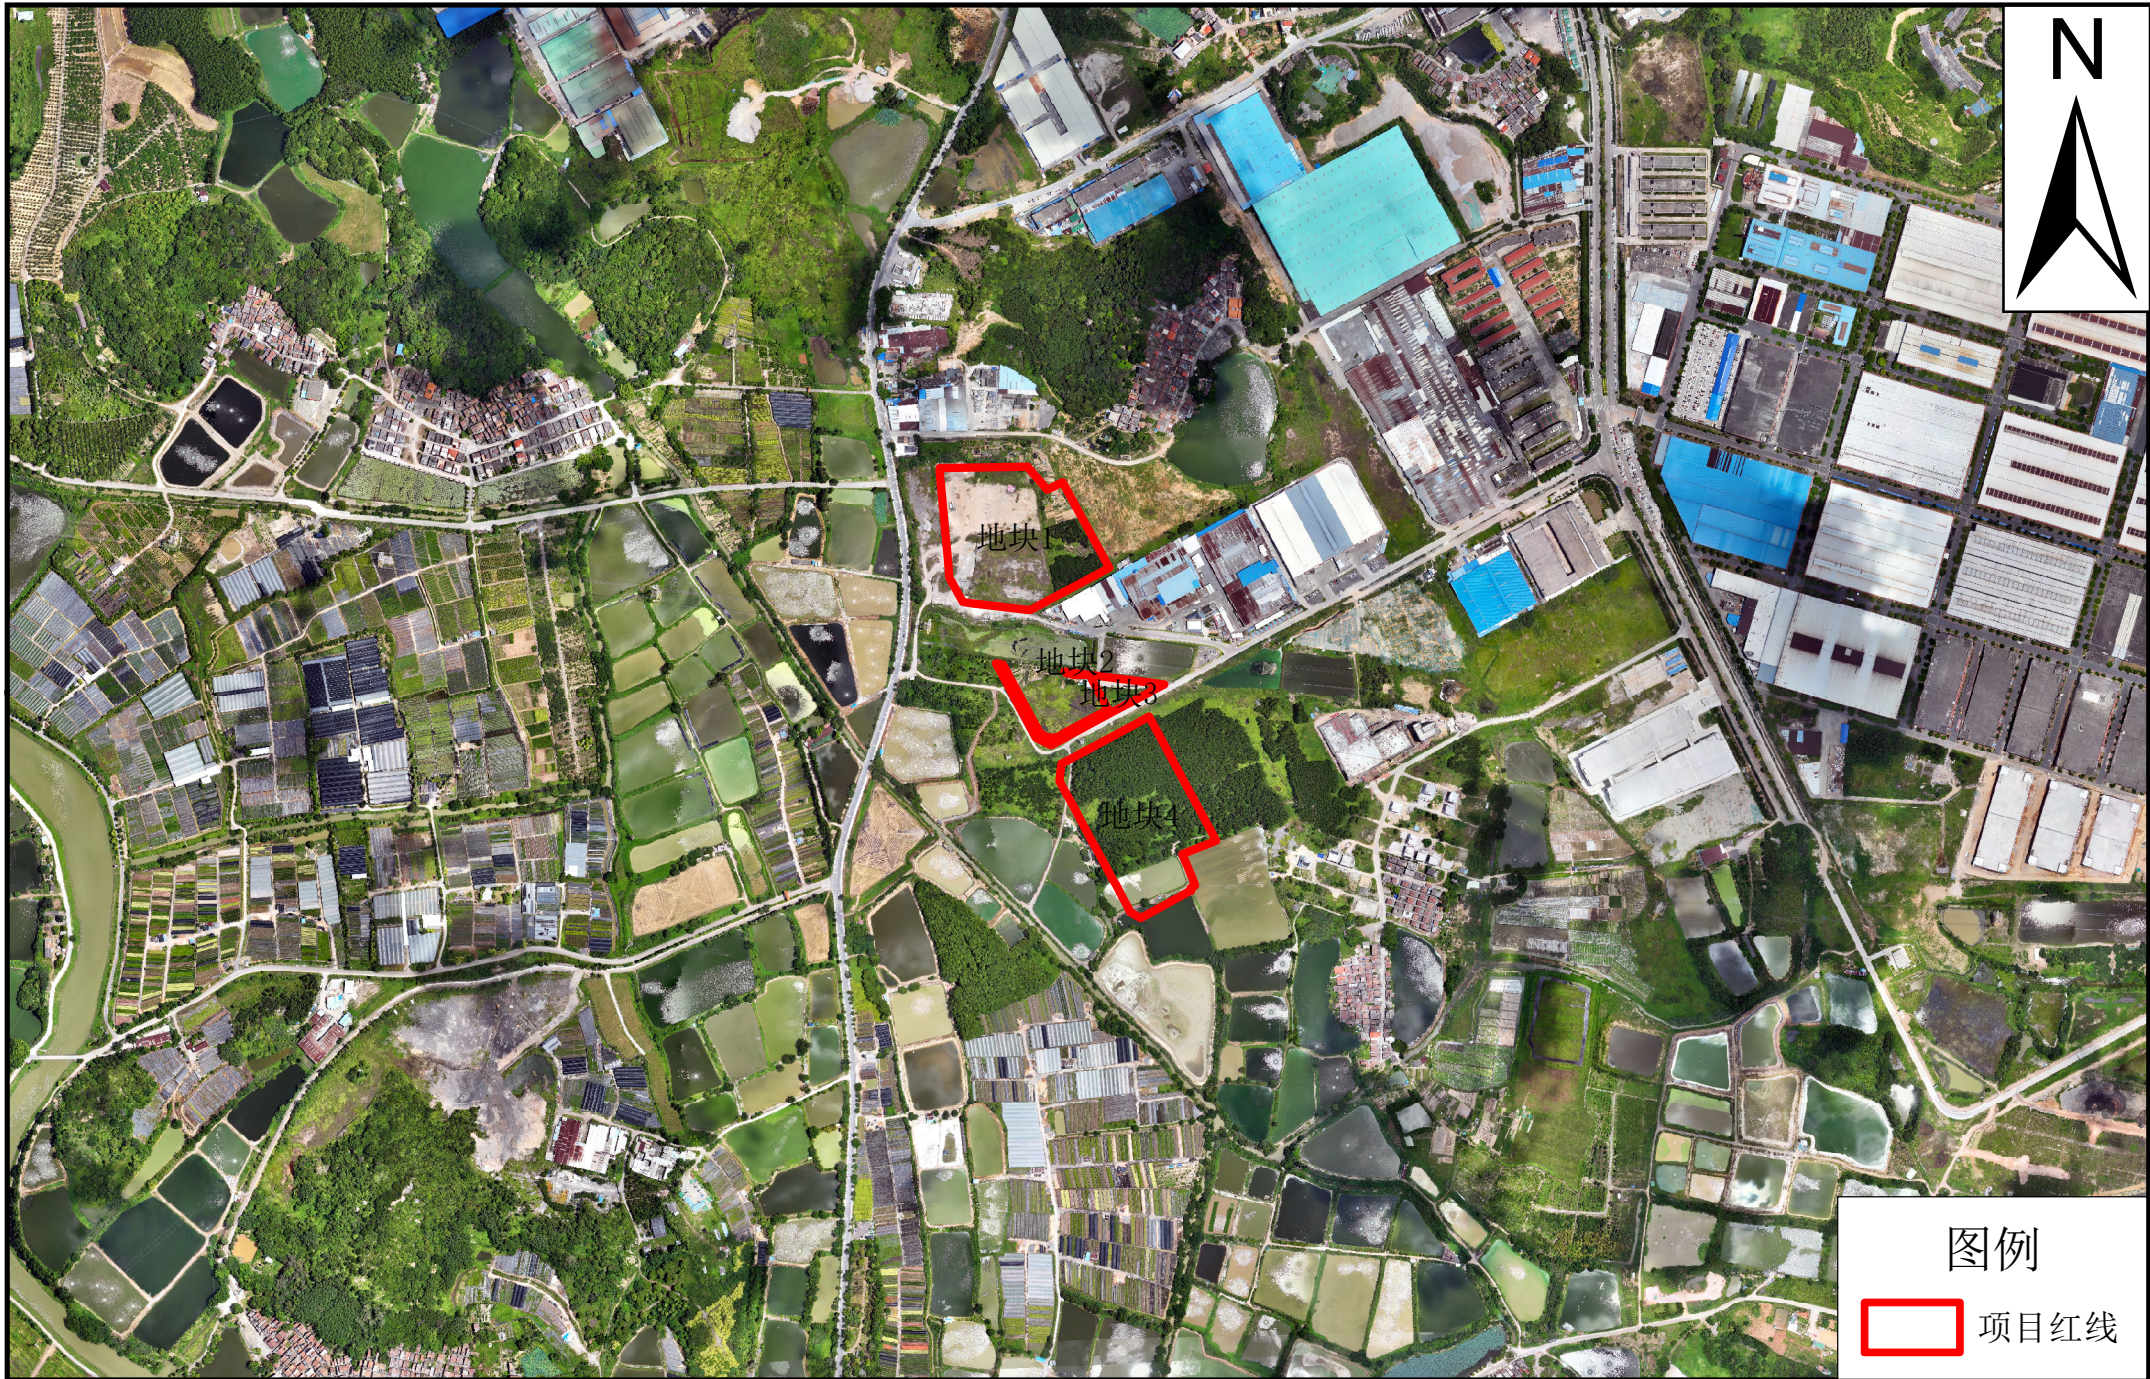

# 佛山市高明区2023年度第七十批次城镇建设用地项目红线示意图

1:10000