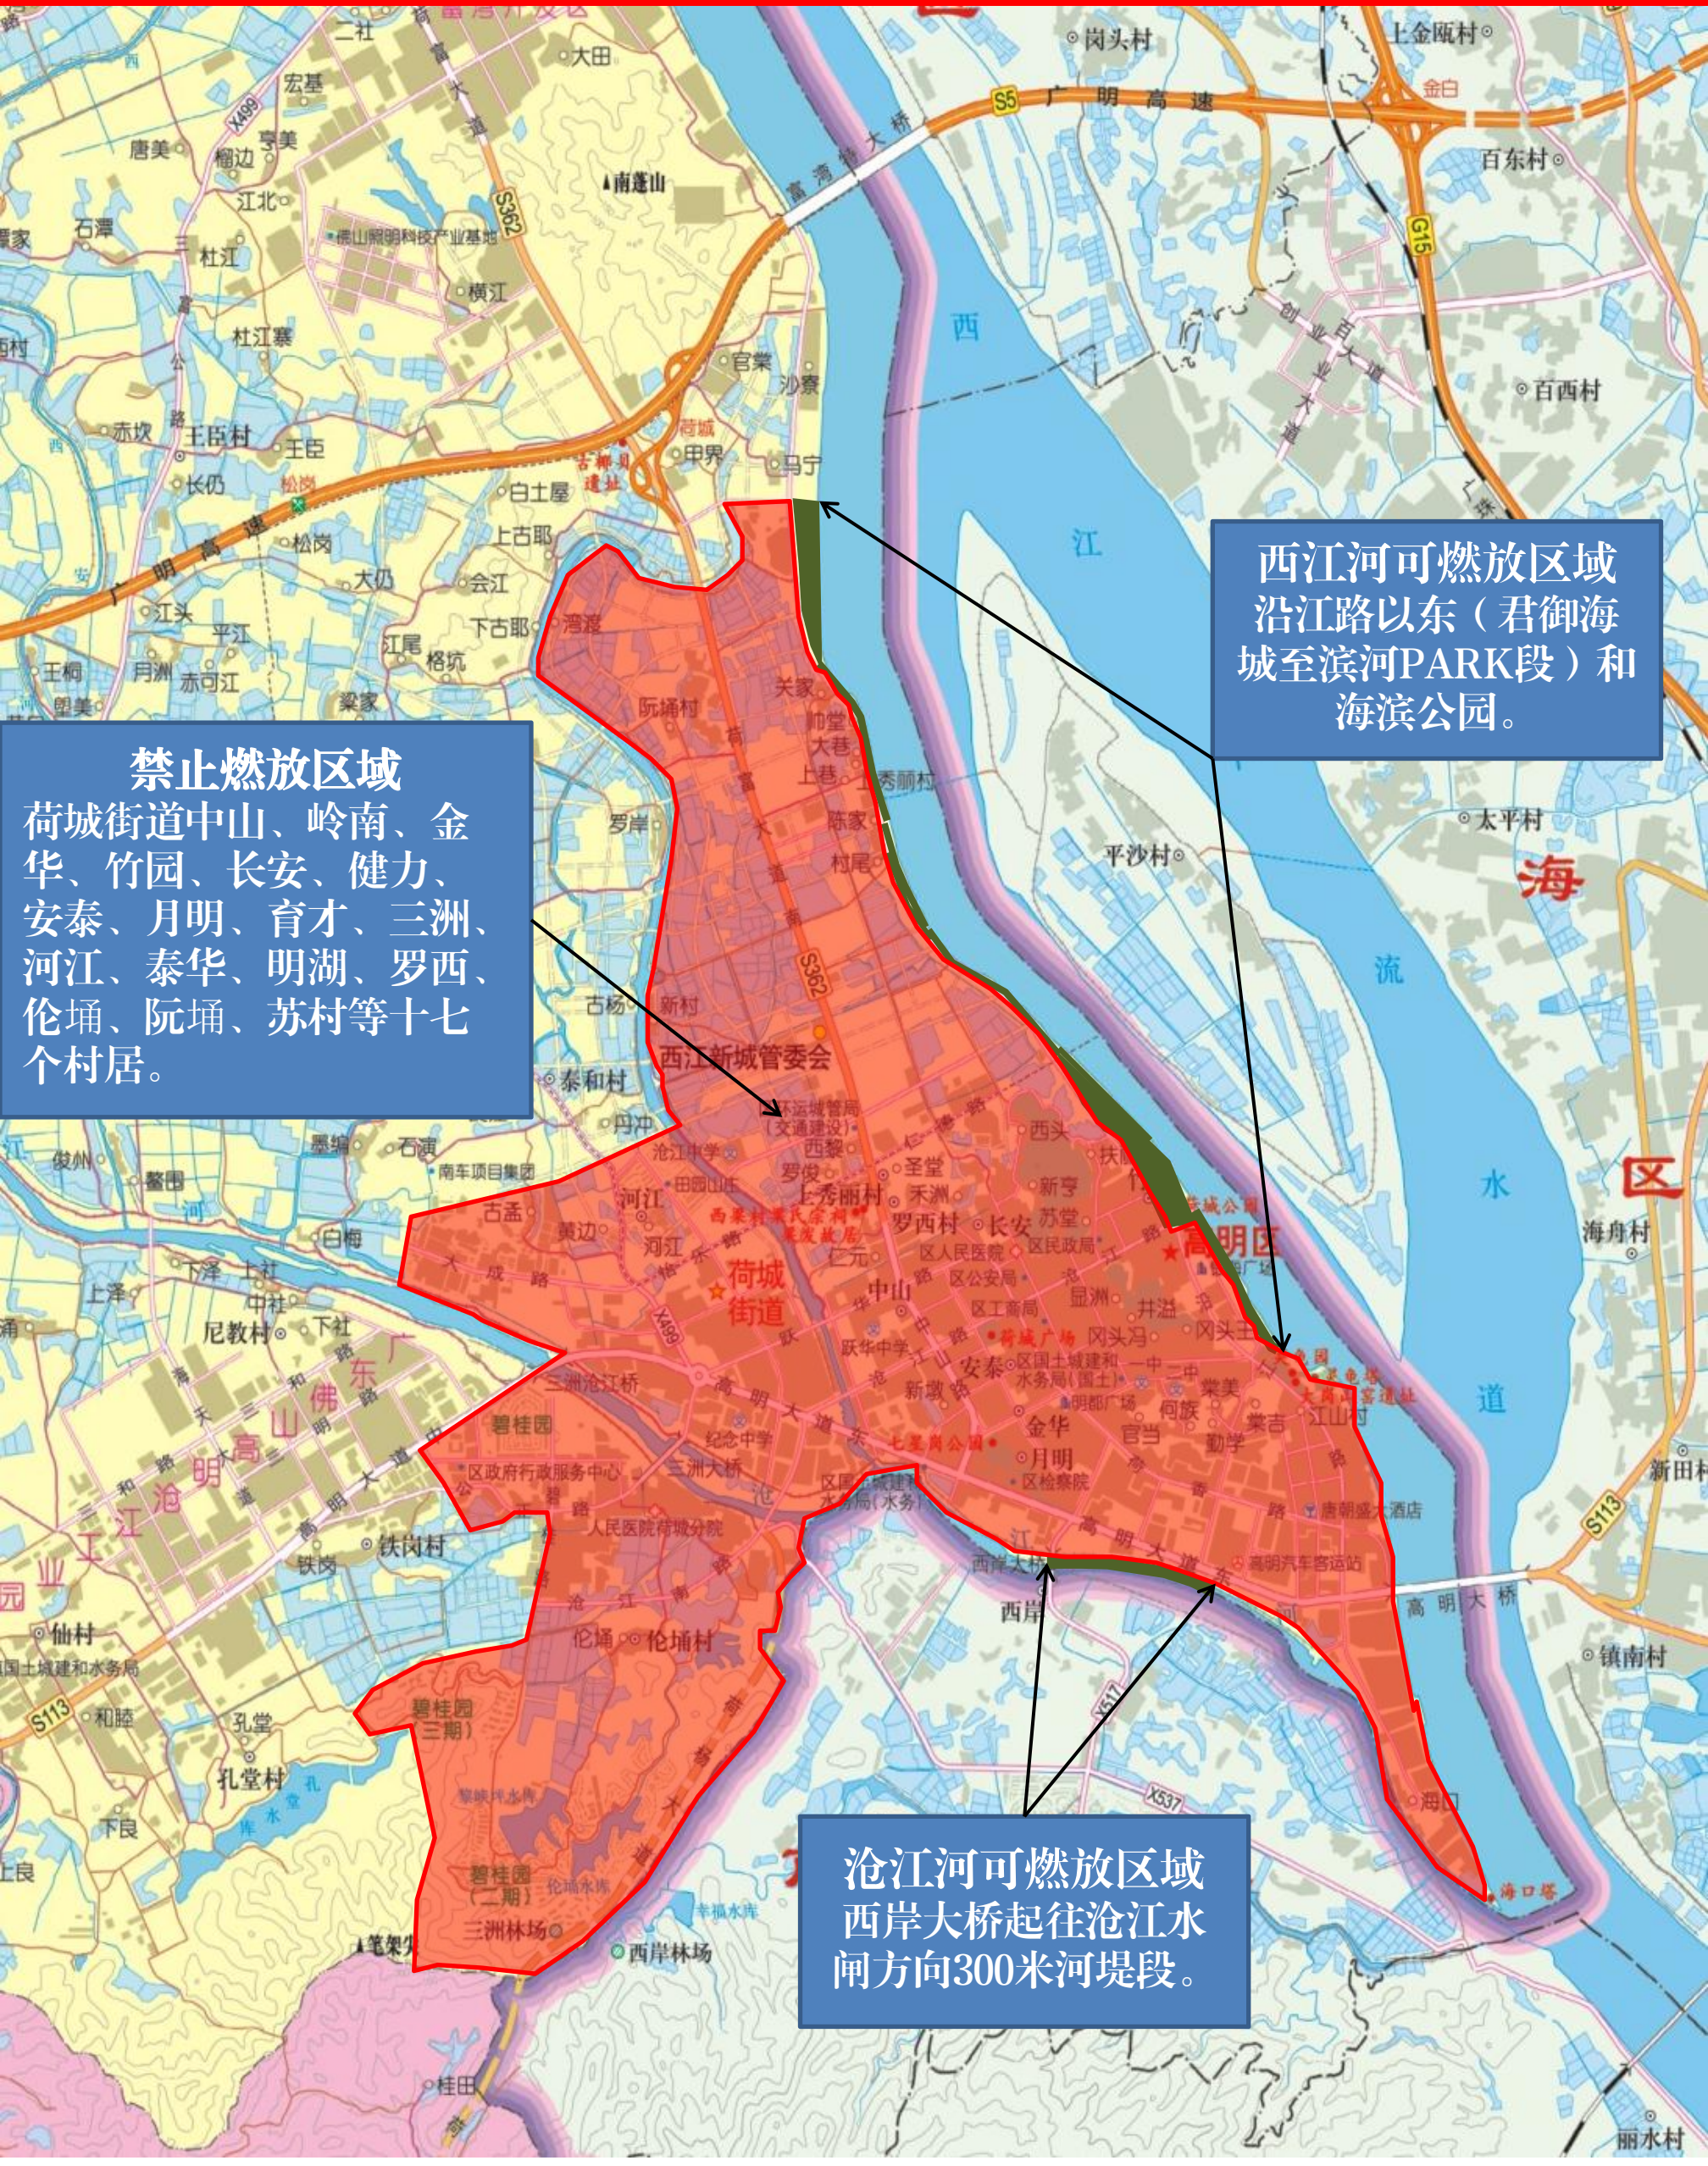

# 高明中心城区烟花爆竹禁止燃放区域

## 禁止燃放区域

荷城街道中山、岭南、金华、竹园、长安、健力、安泰、月明、育才、三洲、河江、泰华、明湖、罗西、伦涌、阮涌、苏村等十七个村居。

西江河可燃放区域  
沿江路以东（君御海城至滨河PARK段）和  
海滨公园。

沧江河可燃放区域  
西岸大桥起往沧江水  
闸方向300米河堤段。