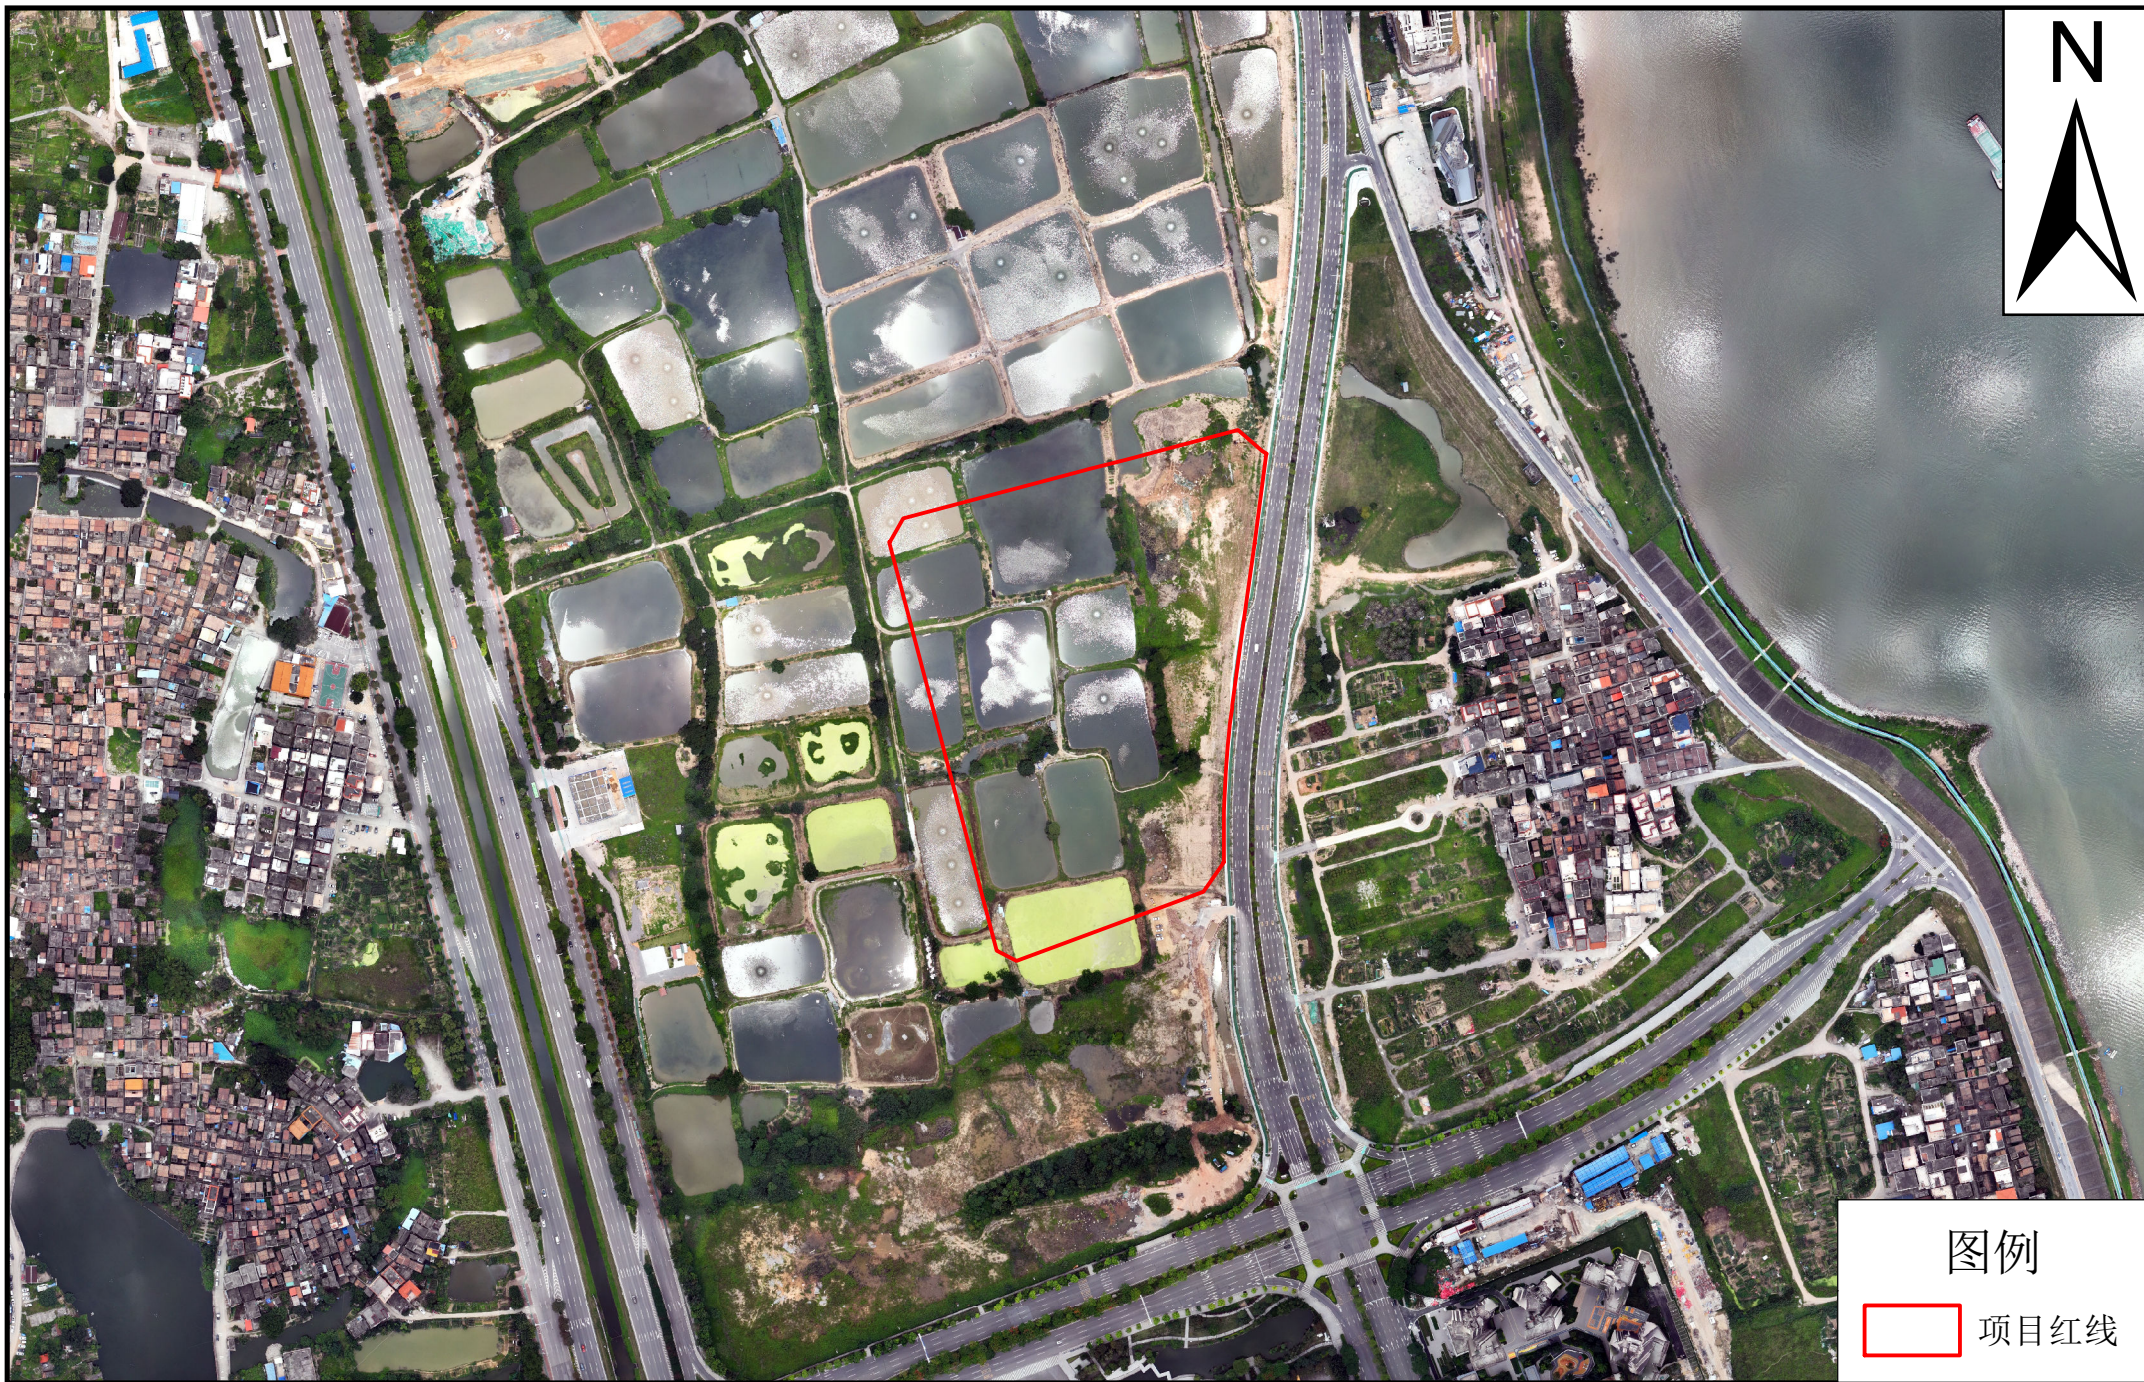

佛山市高明区2023年度第七十八批次城镇建设用地项目红线示意图

1:5000