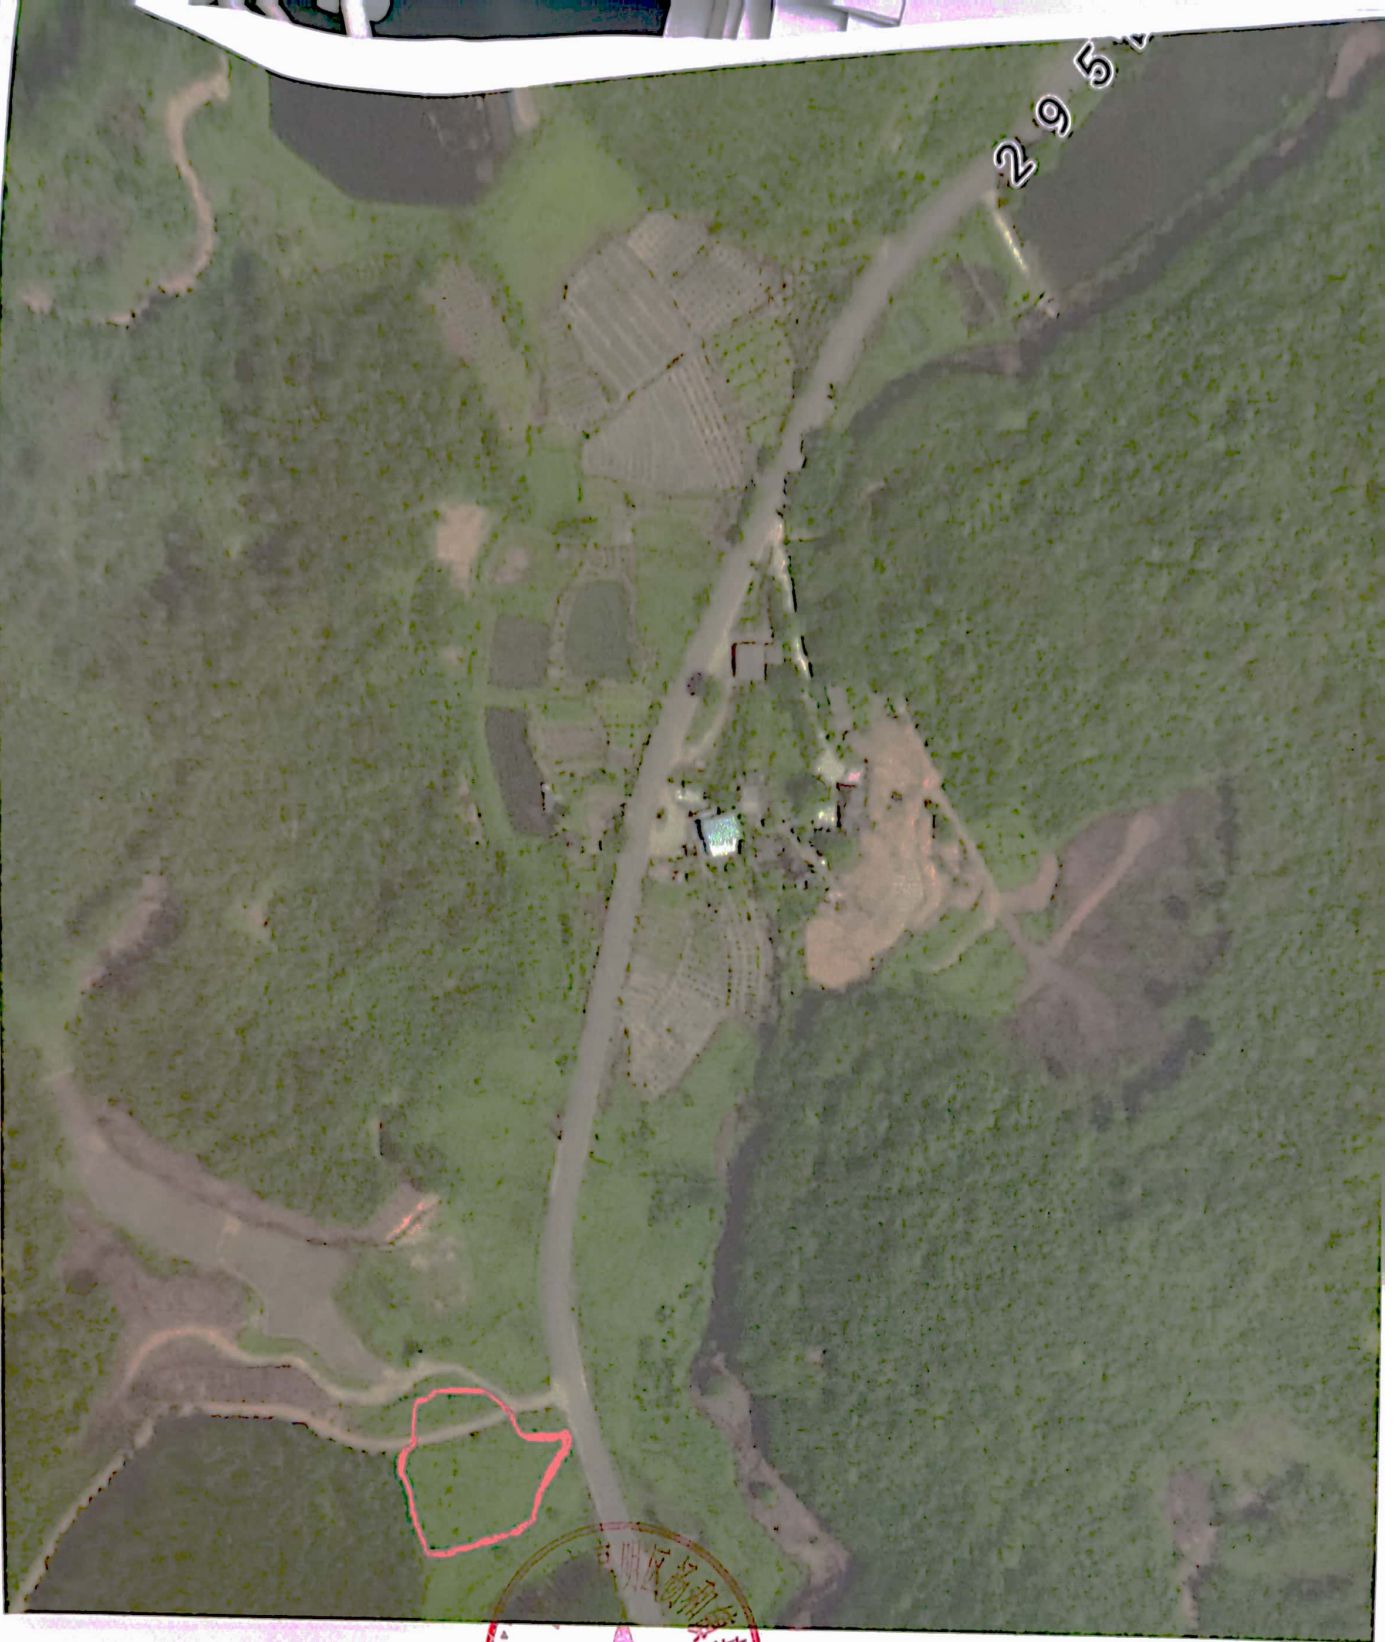

省佛山市加  
牧有限公司

500乡道

大坑

295省道

528乡道

仅供  
高田

张俊

张俊

295

白河

扫描全能王 创建