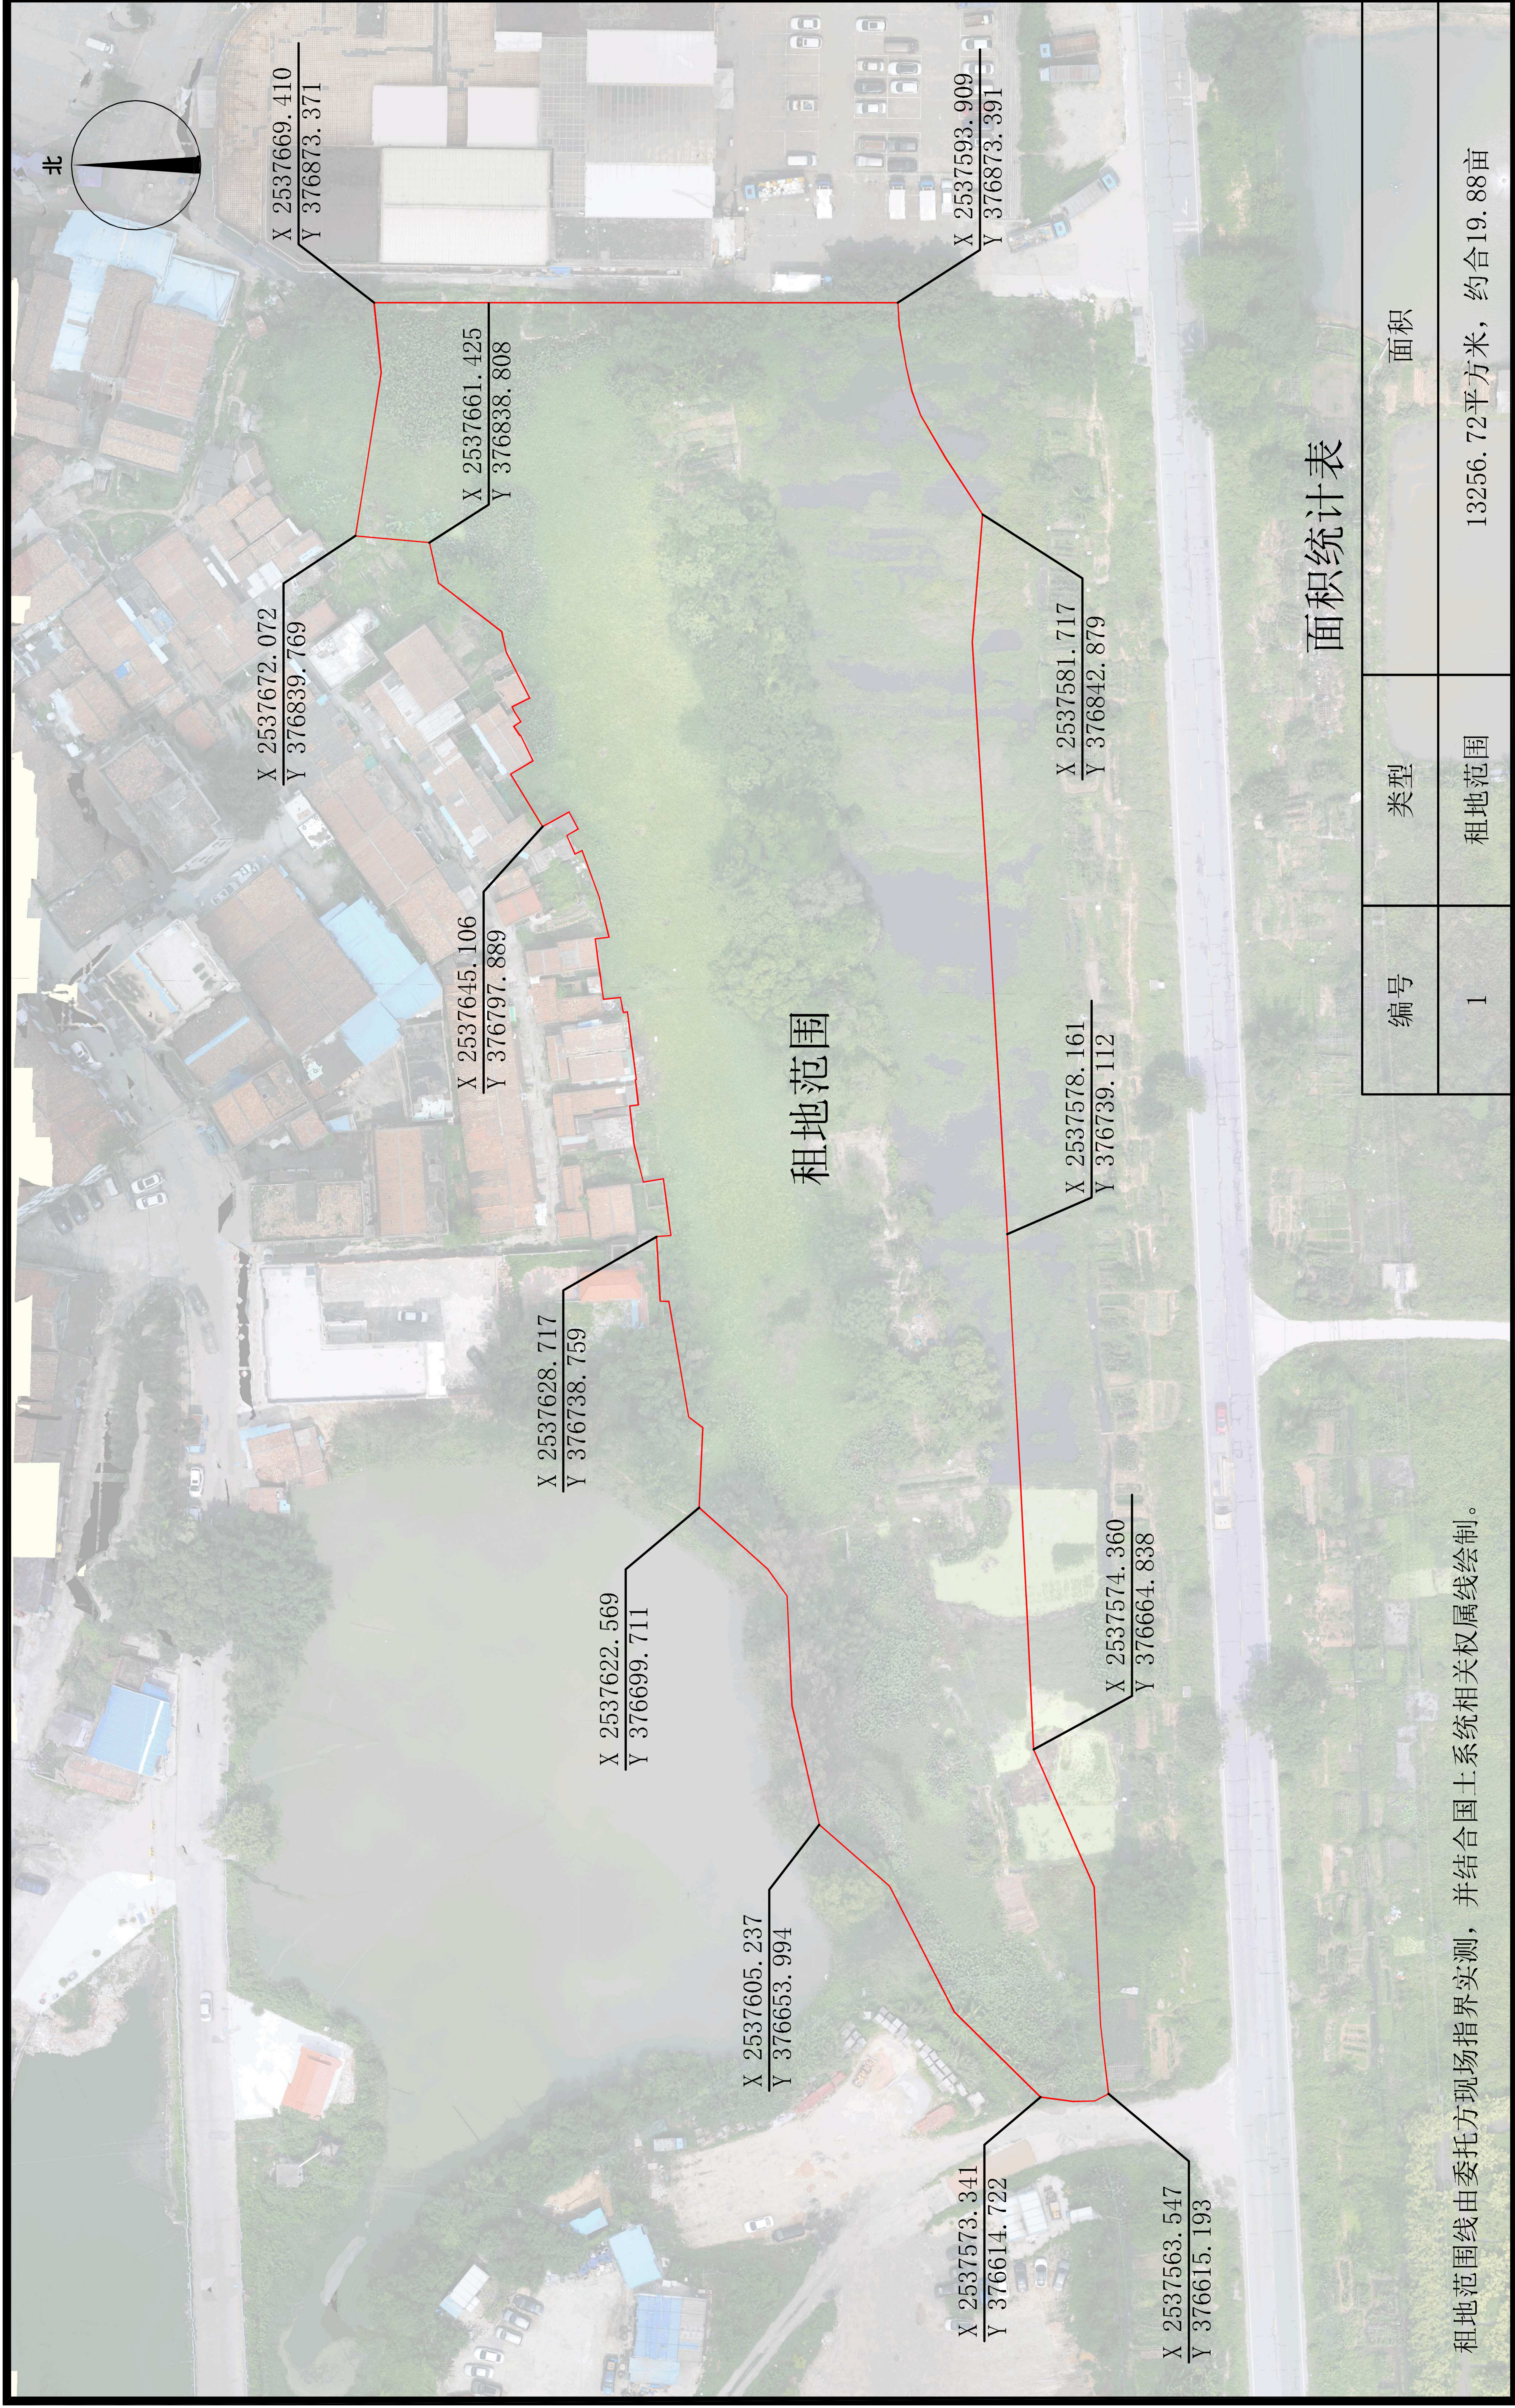

西安市场侧塘边村拟租地范围面积测量成果图

面积统计表

编号	类型	面积
1	租地范围	13256.72平方米, 约合19.88亩

租地范围线由委托方现场指界实测, 并结合国土系统相关权属线绘制。