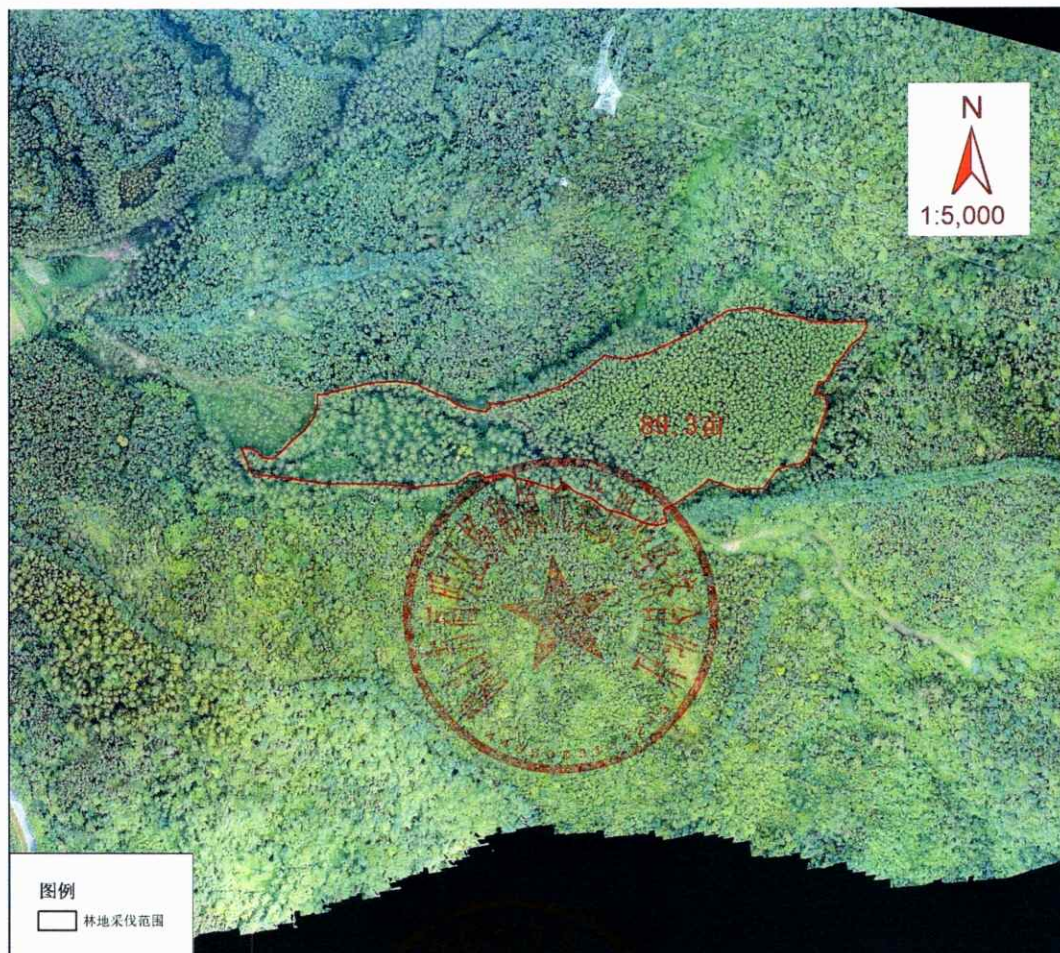

杨和镇坑美股份经济合作社大塍（土名）
采伐范围示意图

杨和镇坑美村大塍 松材采伐界线，仅供参考
(按设计图纸和坑美村集体、林场指定界线为准)