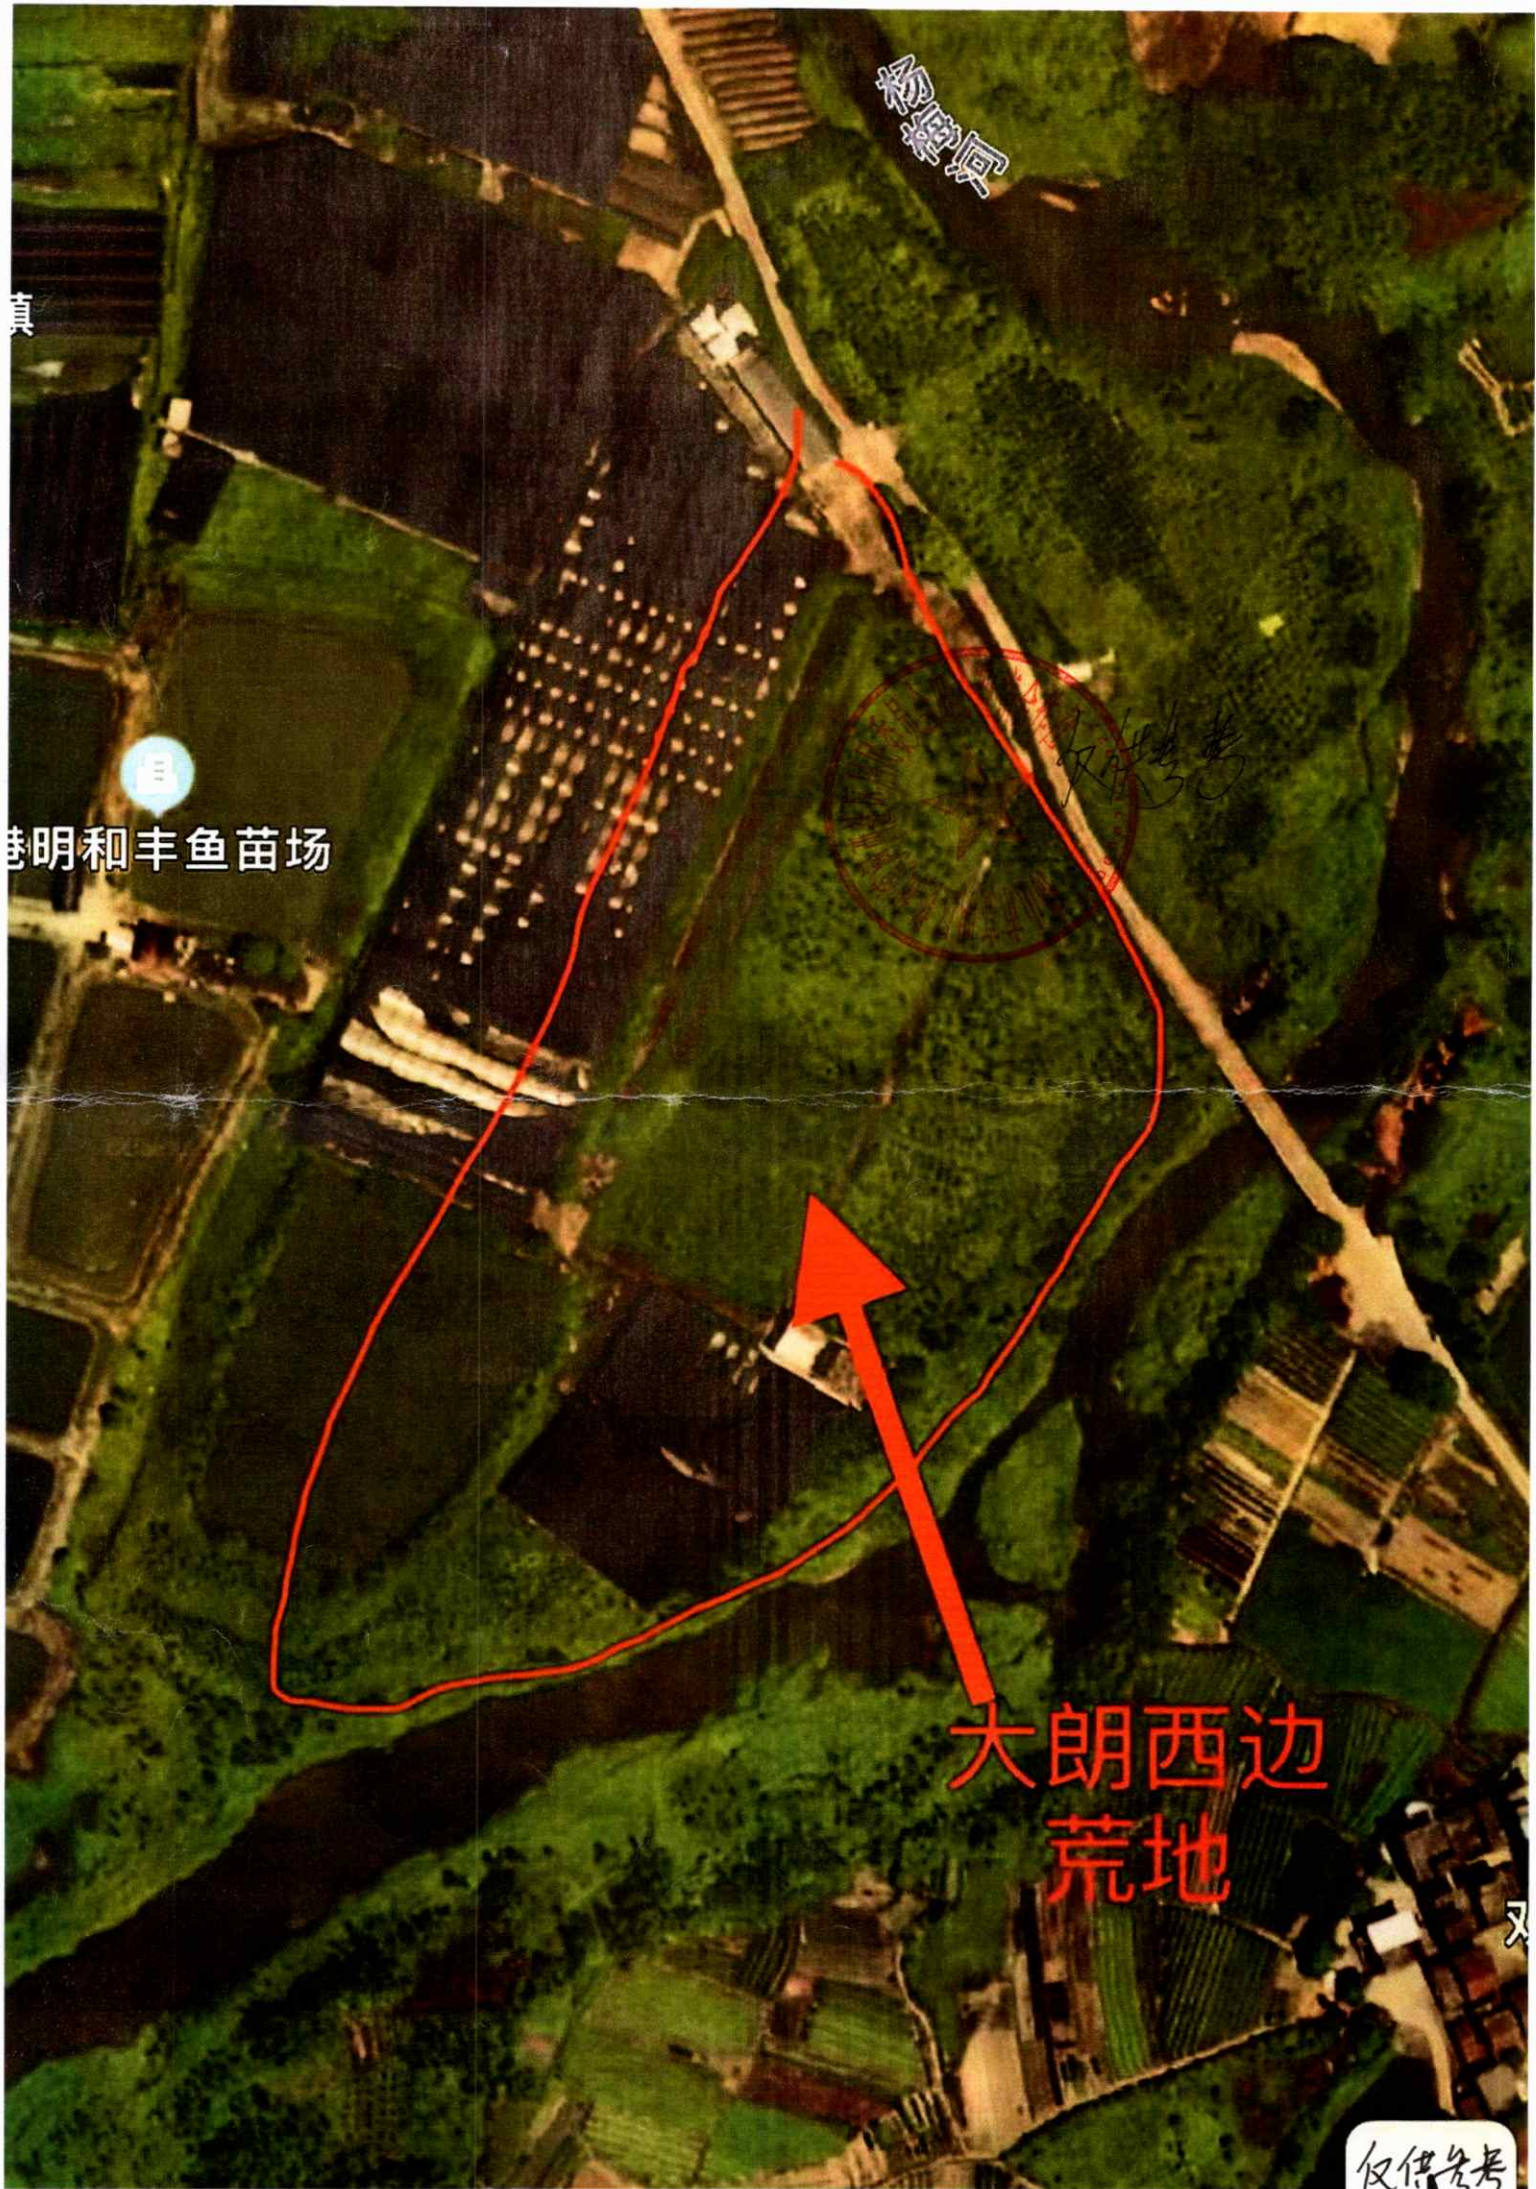

16:58

杨梅河

5G

双元迺荒地

+

-

Baidu地图

34°C

杨梅河

企山迕荒地

物產區

真

港明和丰鱼苗场

大朗西邊

荒地

仅供参考

仅供参考

旧祠堂地

仅供参考