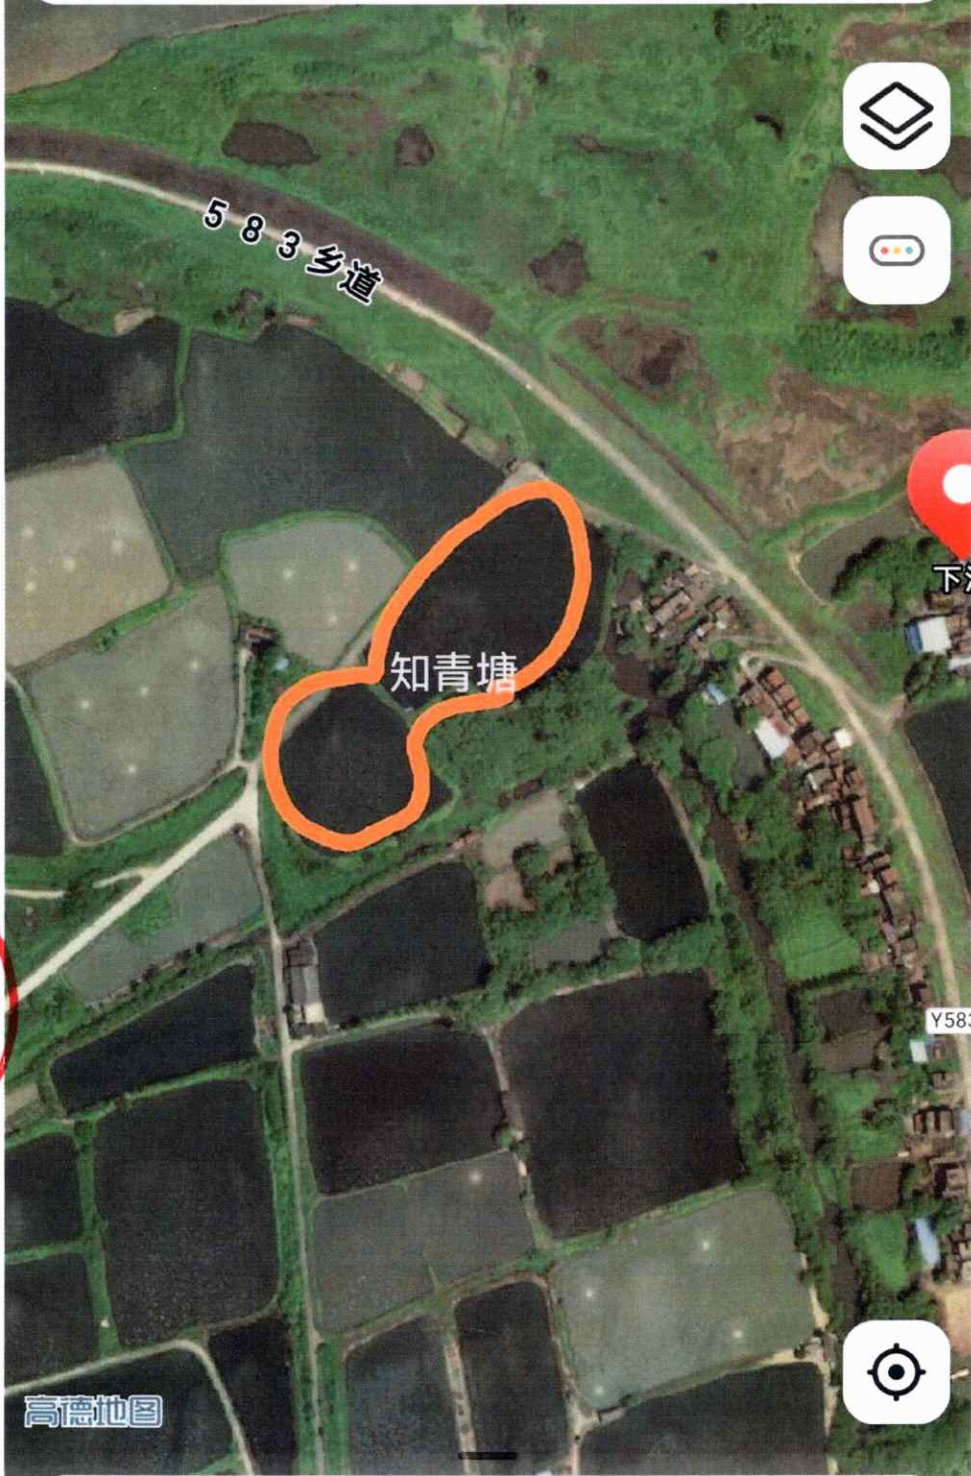

Y536

536乡道

HD 4G 4G

17:02

< 下沙

下沙

仅供参考

距你3.3公里 高明区

村庄

周边

收藏

分享

导航

路线

高德地图

Y583